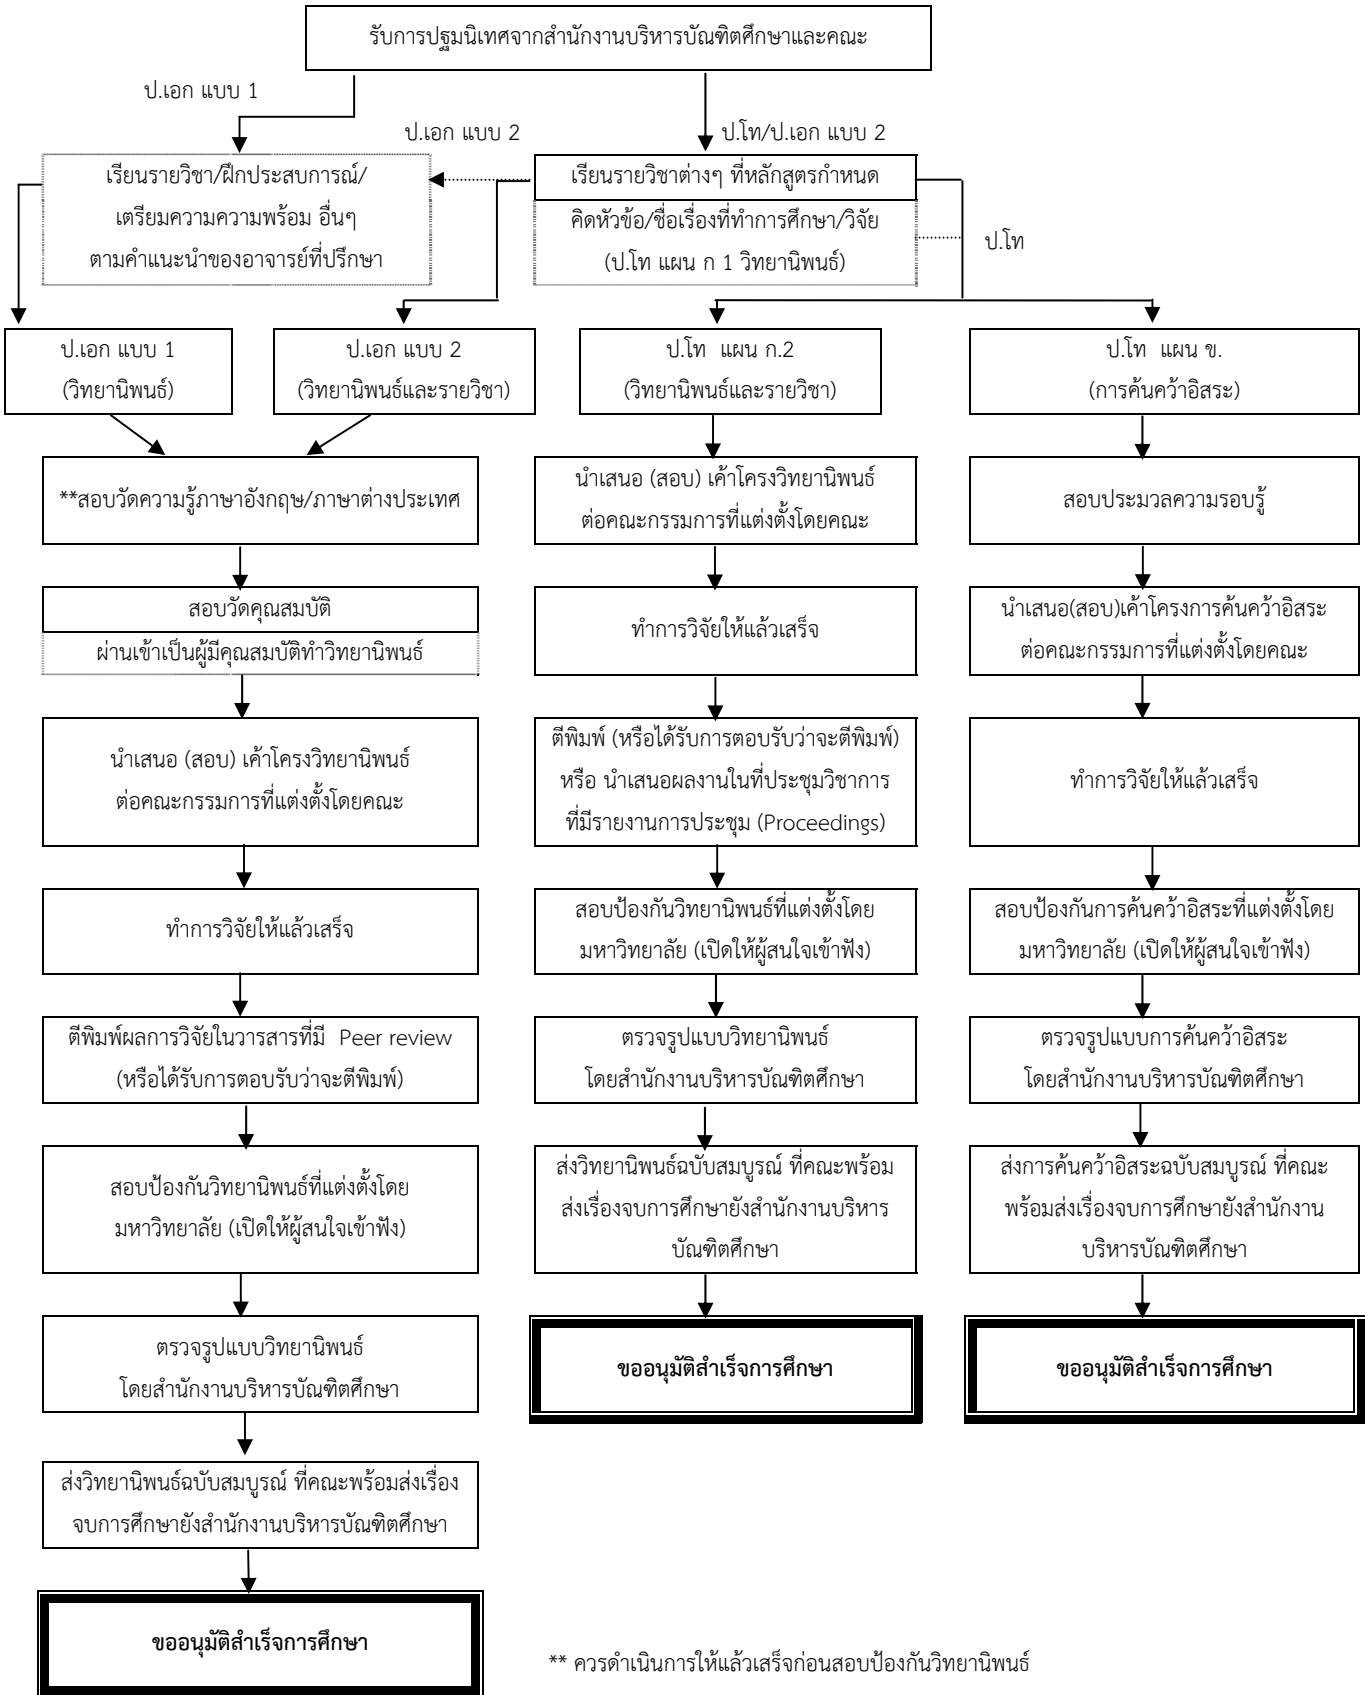

# Road Map ขั้นตอนการเดินทางสู่จุดหมายในการศึกษาระดับปริญญาโท - ปริญญาเอก มหาวิทยาลัยอุบลราชธานี

\*\* ควรดำเนินการให้แล้วเสร็จก่อนสอบป้องกันวิทยานิพนธ์